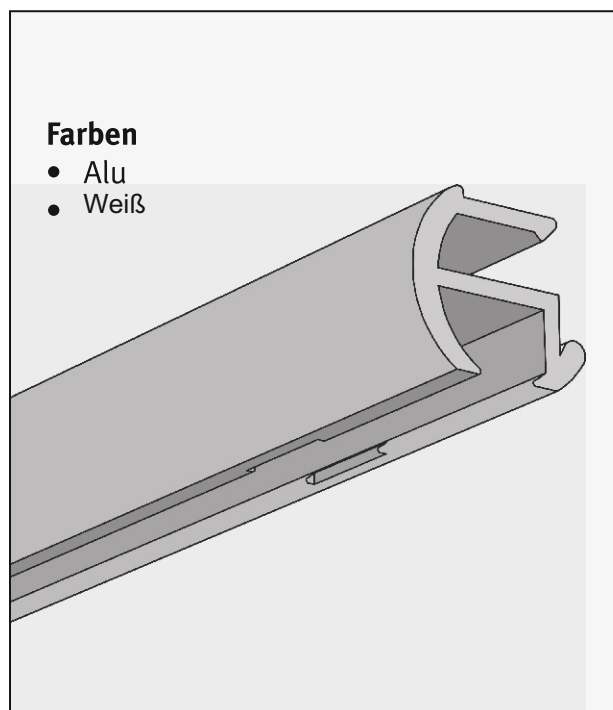

# Modell 545 Schleuderschiene

## Modell 545 Schleuderschiene

- Für Decken- und Wandmontage
- Laufkanal 4 mm
- Ausklinkung bitte angeben:  
rechts und/oder links
- Keine Angabe = keine Ausklinkung

### Standardzubehör

Diese Teile liefern wir mit, wenn nichts anderes bestellt wird (Träger entsprechend dem Modelltyp).

Clic Gelenkgleiter  
mit kurzem Haken  
4 mm

weiß

870473

End-/ Zwischen-  
feststeller 4 mm