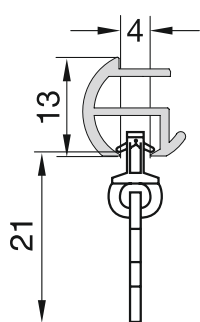

# Modell 545 Schleuderschiene

## Modell 545 Schleuderschiene

- Für Decken- und Wandmontage
- Laufkanal 4 mm
- Ausklinkung bitte angeben:  
rechts und/oder links
- Keine Angabe = keine Ausklinkung

### Standardzubehör

Diese Teile liefern wir mit, wenn nichts anderes bestellt wird (Träger entsprechend dem Modelltyp).

Clic Gelenkgleiter  
mit kurzem Haken  
4 mm

weiß

870473

End-/ Zwischen-  
feststeller 4 mm